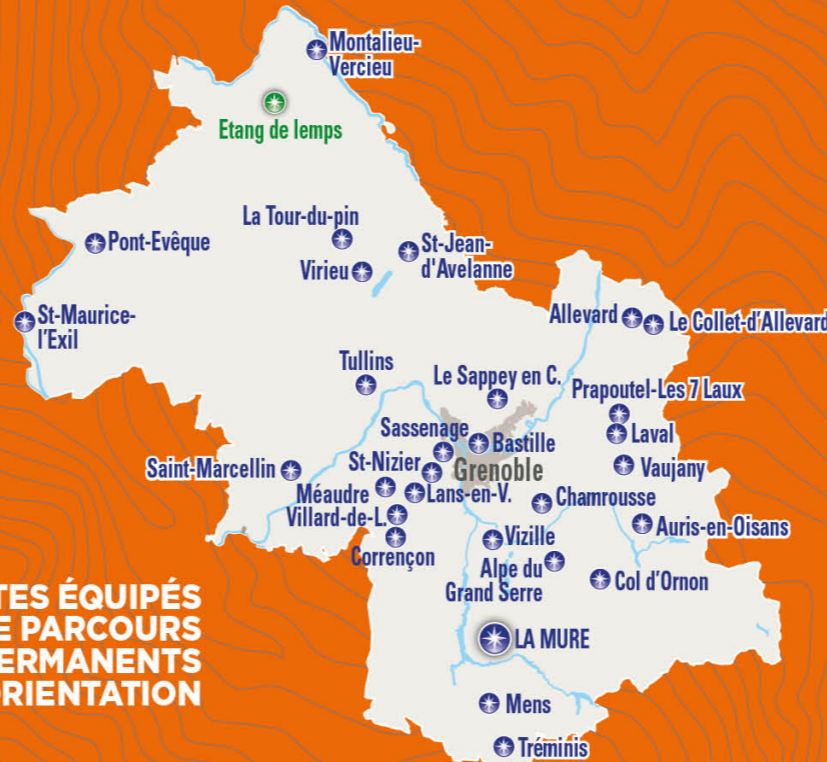

PARCOURS D'ORIENTATION PATRIMOINE enfant

à la découverte DE LA MURE